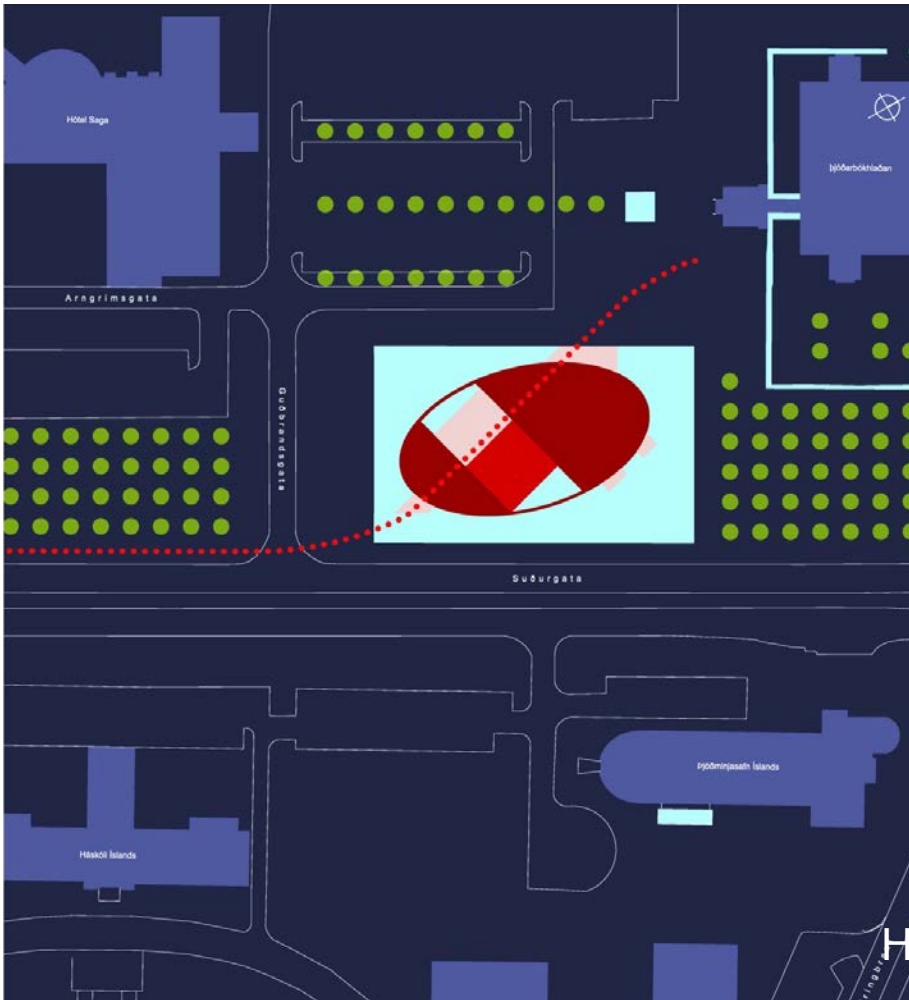

Hús íslenskra fræða

Hornsteinar arkitektar

Amagardur

Hús íslenskra fræða

HUGMYNDASAMKEPPNI 2008
1. VERÐLAUN

LEIÐSÖGUVERKEFNI BIM / BREEAM

Hús íslenskra fræða

Hornsteinar arkitektar