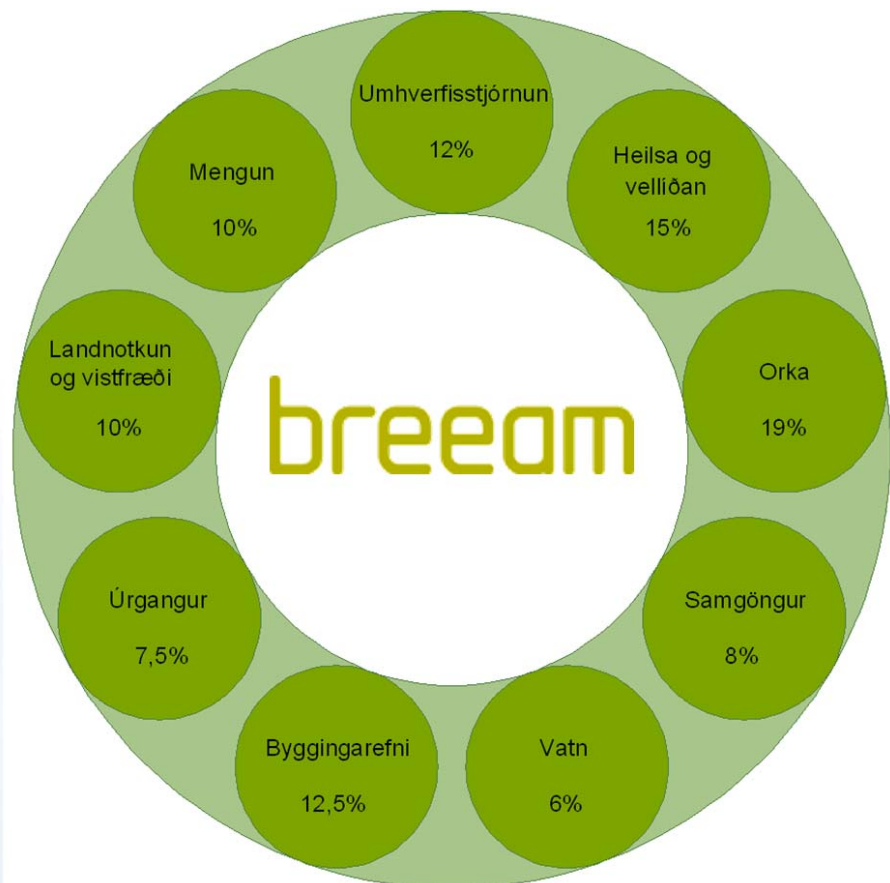

Hús íslenskra fræða

Hornsteinar arkitektar

Amagardur

Hús íslenskra fræða

HUGMYNDASAMKEPPNI 2008
1. VERÐLAUN

LEIÐSÖGUVERKEFNI BIM / BREEAM

Hús íslenskra fræða

Hornsteinar arkitektar